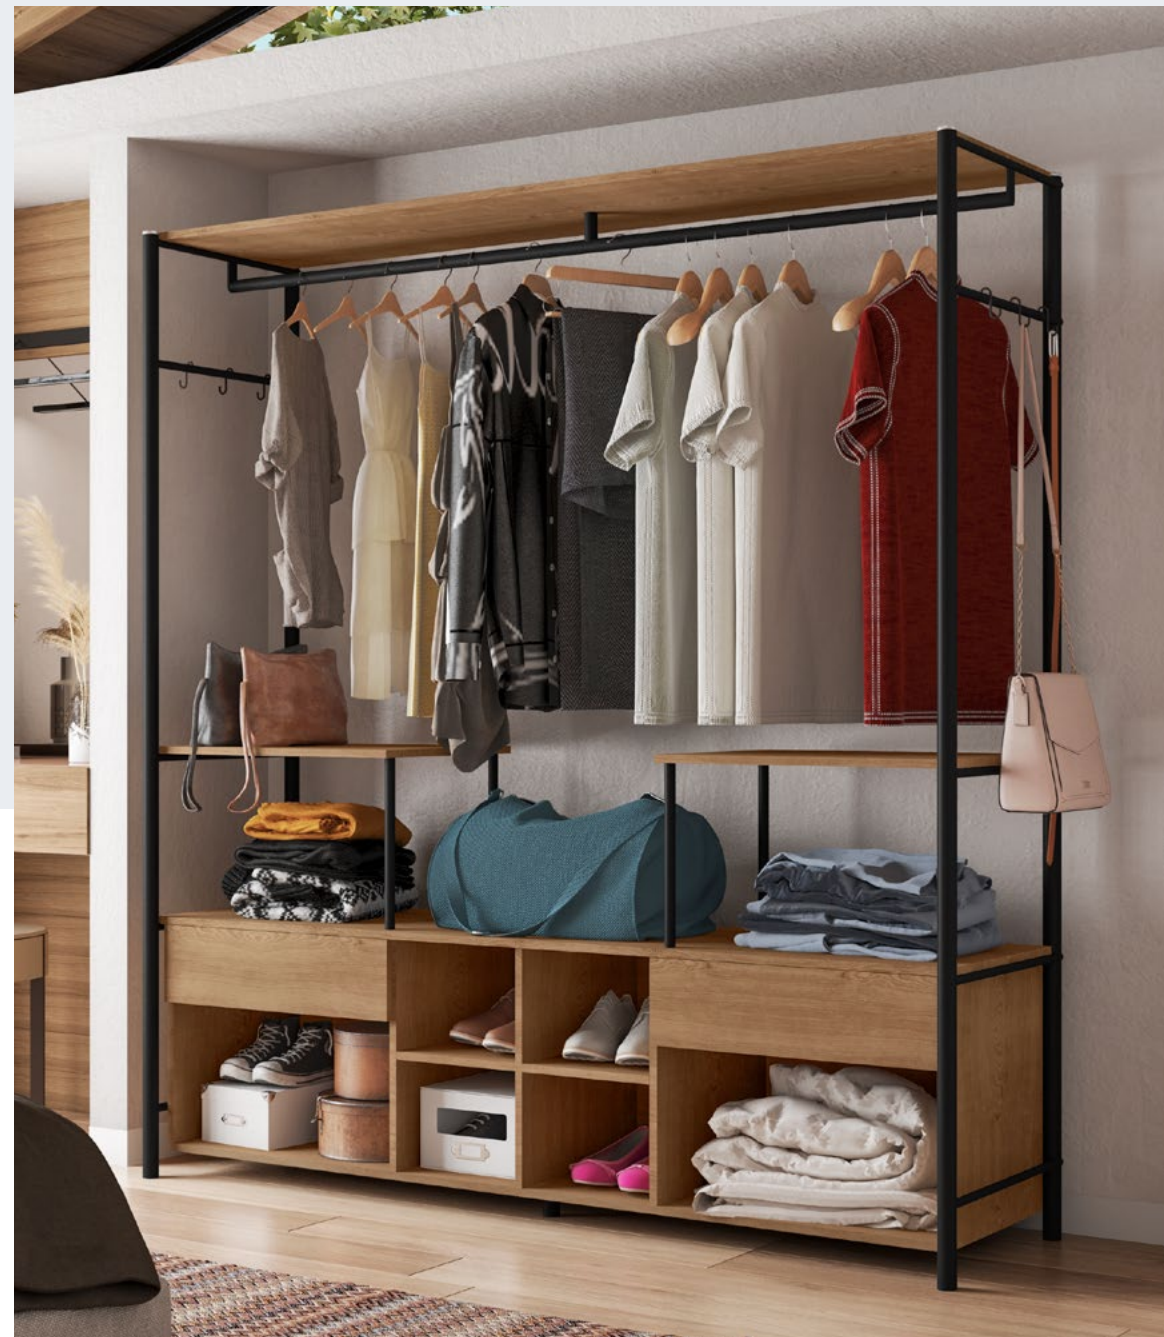

Roupeiro BARCELONA CASAL

DIMENSÕES

	ALT.	LARG.	PROF.	PESO BRUTO	CUB.
PAINÉIS	11 cm	42 cm	177 cm	30,7 kg	0,082 m³
ESTRUTURA	8,4 cm	50 cm	189 cm	7,74 kg	0,079 m³
MONTADO	187 cm	174 cm	48 cm	PESO LÍQ.	37,24 kg

R$ 2313,57